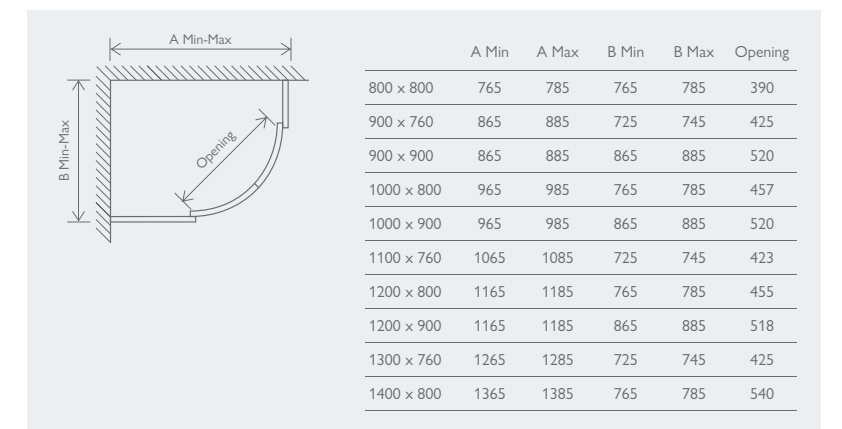

QUADRANT SHOWER DOORS

FLORENCE

SINGLE SLIDING DOOR QUADRANT

	Chrome	Black	Gunmetal	Brushed Gold	Brushed Bronze	Brushed Nickel	
800 x 800	69214 £790	138834	210767	210769	210770	210768	£868
900 x 760	69216 £790	138836	-	-	-	-	£868
900 x 900	69215 £801	138835	138811	138810	175844	175856	£868
1000 x 800	69217 £814	151261	213003	213005	213006	213004	£896
1000 x 900	82382 £830	151267	151256	151255	176409	176412	£910
1100 x 760	69218 £848	151262	-	213008	-	-	£929
1200 x 800	69219 £881	151263	151258	151257	176410	176413	£968
1200 x 900	69220 £912	151264	151260	151259	176411	176414	£1004
1300 x 760	69221 £878	151265	-	-	-	-	£964
1400 x 800	69222 £908	151266	-	213007	-	-	£1000

SHOWER TRAYS Pages 28-35

FLORENCE

TWIN SLIDING DOOR QUADRANT

	Chrome	
800 x 800	69205	£860
900 x 760	69207	£891
900 x 900	69206	£908
1000 x 800	69208	£902
1000 x 900	82383	£902
1100 x 760	69209	£926
1200 x 800	69210	£938
1200 x 900	69211	£970
1300 x 760	69212	£952
1400 x 800	69213	£990

All prices include VAT.