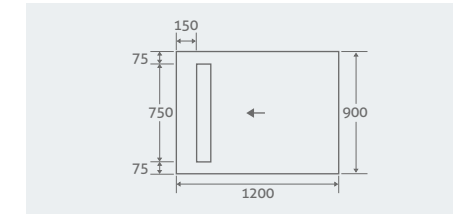

Single Fall
1200 x 900 x 40/25   37851   **£1055**