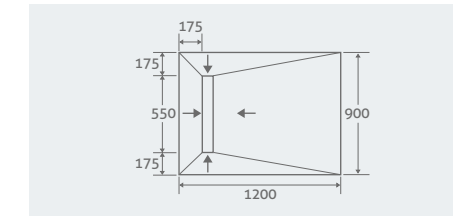

PLEASE NOTE, SUITABLE FOR TILES ONLY

Single Fall  
1200 x 900 x 40/25    37851    **£1055**

Four Falls  
900 x 900 x 30    37846    **£858**

Four Falls  
1600 x 900 x 30    37849    **£1042**

Four Falls  
1200 x 900 x 30    37848    **£958**