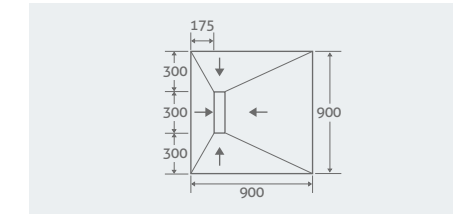

Four Falls
900 x 900 x 30   37846   **£858**