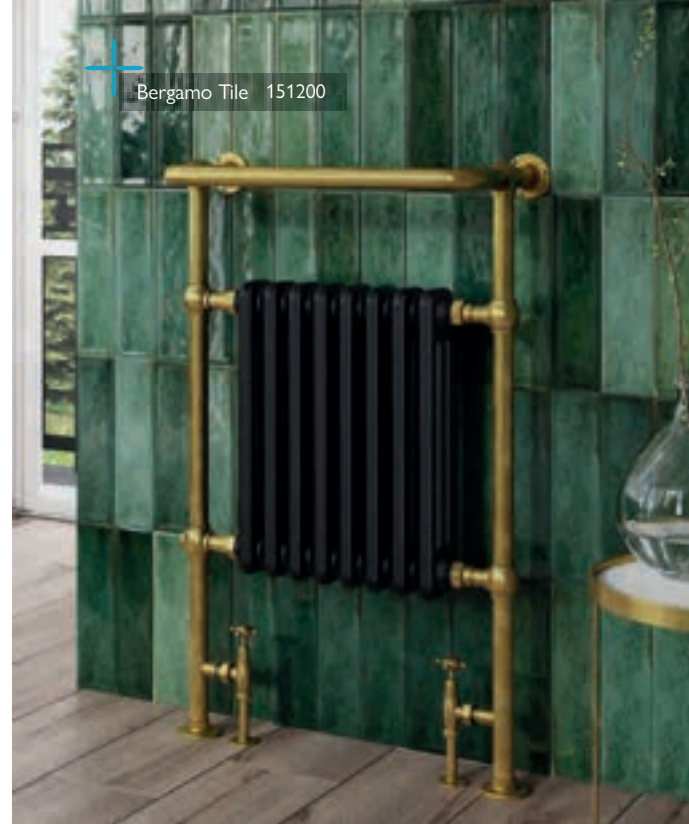

Bergamo Tile 151200