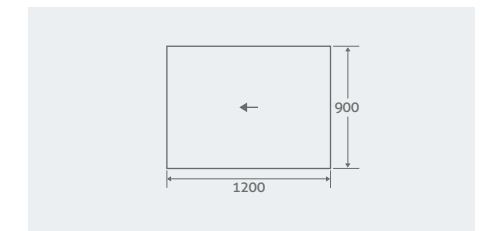

PLEASE NOTE, SUITABLE FOR TILES ONLY

Single Fall

1000 x 1000 x 20 - 7    128493    **£326**

Single Fall

1600 x 1000 x 20 - 7    128494    **£467**

Single Fall

1200 x 900 x 20 - 8    37830    **£326**