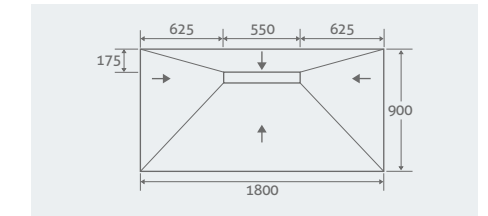

Four Falls
1800 x 900 x 30   37850   **£1078**