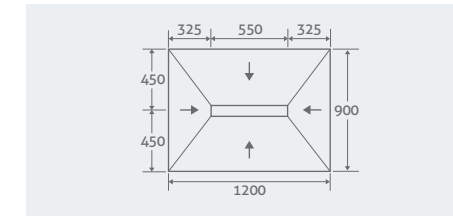

PLEASE NOTE, SUITABLE FOR TILES ONLY

Single Fall  
1200 x 900 x 40/25    37851    **£1055**

Four Falls  
900 x 900 x 30    37846    **£858**

Four Falls  
1600 x 900 x 30    37849    **£1042**

Four Falls  
1200 x 900 x 30    37848    **£958**