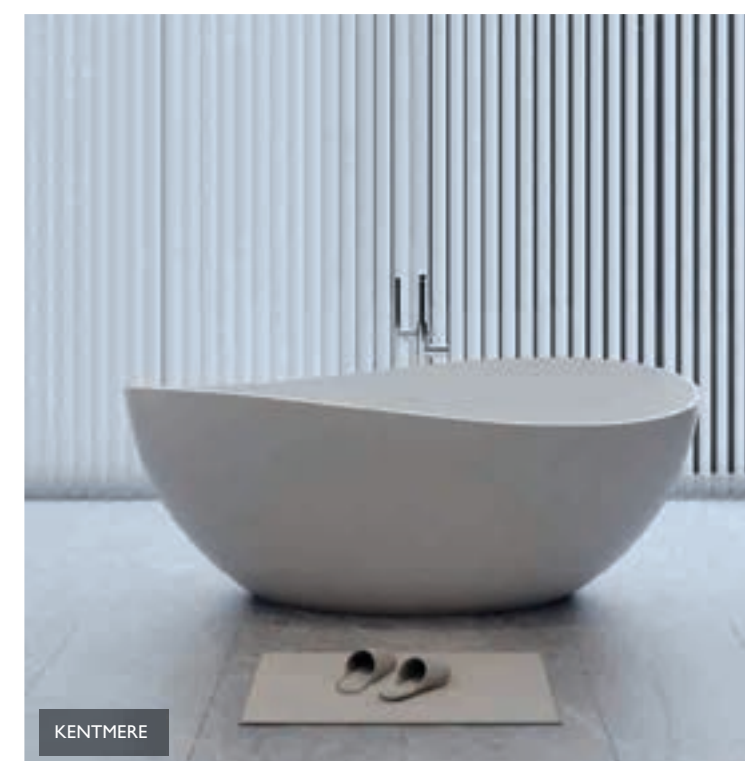

SKIDDAW

KENTMERE