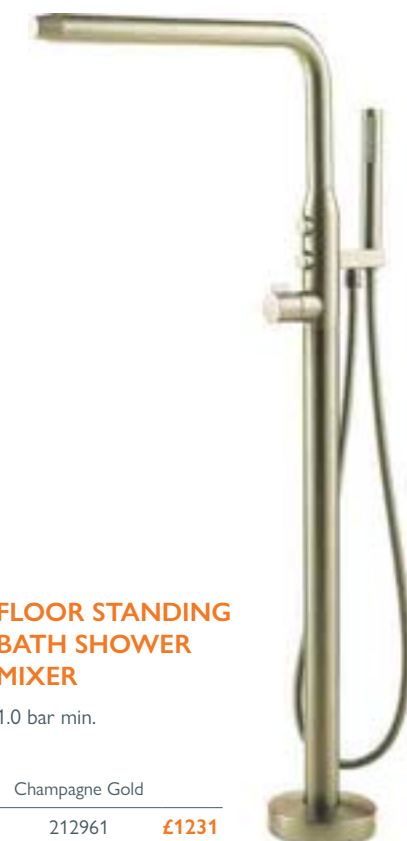

MANTRA – CHAMPAGNE GOLD

New
SS26

BASIN MONO

0.5 bar min.

Champagne Gold

212926 £285

TALL BASIN MONO

0.5 bar min.

Champagne Gold

212931 £347

FLOOR STANDING BATH SHOWER MIXER

1.0 bar min.

Champagne Gold

212961 £1231