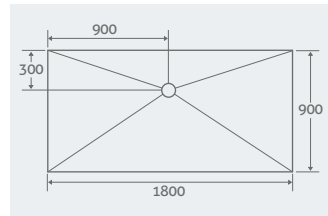

900 x 900 x 20   12849   **£325**

1000 x 1000 x 20   12850   **£347**

1200 x 900 x 20   12851   **£366**

1200 x 1200 x 20   12852   **£442**

1800 x 900 x 20   37822   **£510**

Offset Drain
1800 x 900 x 25   12858   **£510**