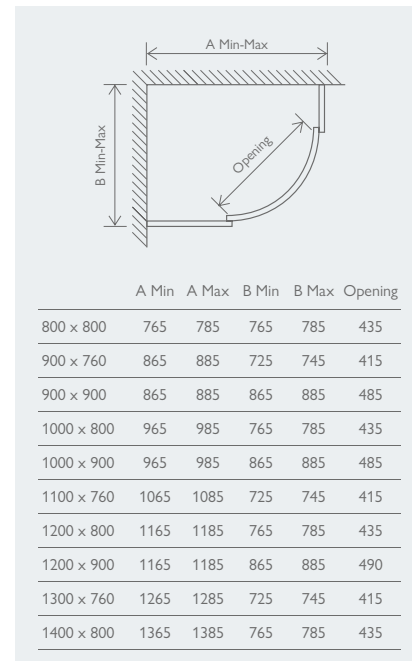

FLORENCE

SINGLE SLIDING DOOR QUADRANT

	Chrome	Black	Gunmetal	Brushed Gold	Brushed Bronze	Brushed Nickel	
800 x 800	69214 £790	138834	210767	210769	210770	210768	£868
900 x 760	69216 £790	138836	-	-	-	-	£868
900 x 900	69215 £801	138835	138811	138810	175844	175856	£868
1000 x 800	69217 £814	151261	213003	213005	213006	213004	£896
1000 x 900	82382 £830	151267	151256	151255	176409	176412	£910
1100 x 760	69218 £848	151262	-	213008	-	-	£929
1200 x 800	69219 £881	151263	151258	151257	176410	176413	£968
1200 x 900	69220 £912	151264	151260	151259	176411	176414	£1004
1300 x 760	69221 £878	151265	-	-	-	-	£964
1400 x 800	69222 £908	151266	-	213007	-	-	£1000

SHOWER TRAYS Pages 28-35

FLORENCE

TWIN SLIDING DOOR QUADRANT

	Chrome	
800 x 800	69205	£860
900 x 760	69207	£891
900 x 900	69206	£908
1000 x 800	69208	£902
1000 x 900	82383	£902
1100 x 760	69209	£926
1200 x 800	69210	£938
1200 x 900	69211	£970
1300 x 760	69212	£952
1400 x 800	69213	£990

All prices include VAT.